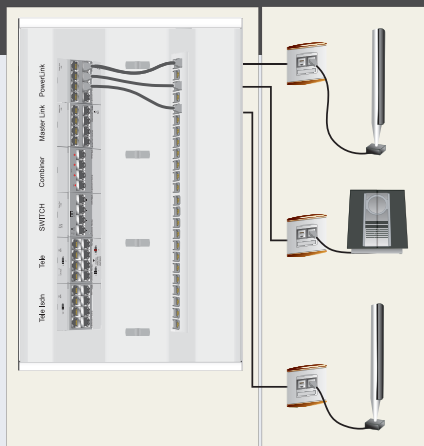

Alle aansluitpunten in een LexCom Home® huisnetwerk zijn identiek (RJ45) en universeel te gebruiken. In het LexCom Home® distributecentrum bepaalt u per aansluitpunt welke functie deze krijgt en heeft u alle vrijheid om dit te veranderen wanneer u dat wilt. Kies daarbij het juiste aansluitsnoer om uw apparatuur te verbinden met het LexCom Home® netwerk en... spelen maar!

### Master Link® distributie

Master Link® communicatie van B & O kunt u, via de module in het LexCom Home distributiecentrum, op het gehele netwerk gebruiken. Audio-apparatuur en TV's kunnen audio- en besturingssignalen sturen naar alle acht aansluitingen op de Master Link® module. Daarnaast zijn de Master Link® modules onderling te koppelen.

### Power Link® distributie

Power Link® communicatie van B & O kunt u, via de module in het LexCom Home distributiecentrum, op het gehele netwerk gebruiken. Een stereoset kan via één module drie speaker-sets aansturen. Twee Power Link® modules kunnen worden gekoppeld, waar maximaal 10 speakers op kunnen worden aangesloten.