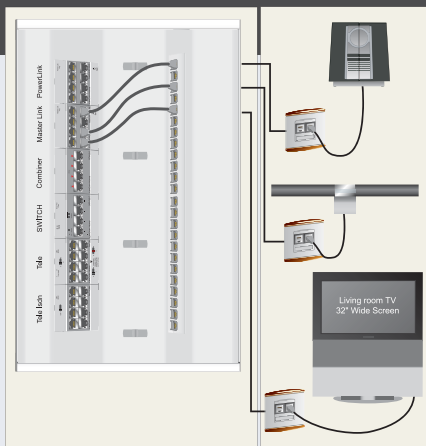

# LexCom Home®

Een flexibel huisnetwerk dat het nuttige met het aangename combineert.

**LexCom Home® is het 'thuis'-netwerk om televisies, computers, telefoons, printers, faxen etc., aan te sluiten, waar u dat wilt.**

Alle aansluitpunten in een LexCom Home® huisnetwerk zijn identiek (RJ45) en universeel te gebruiken. In het LexCom Home® distributecentrum bepaalt u per aansluitpunt welke functie deze krijgt en heeft u alle vrijheid om dit te veranderen wanneer u dat wilt. Kies daarbij het juiste aansluitsnoer om uw apparatuur te verbinden met het LexCom Home® netwerk en... spelen maar!

### Master Link® distributie

Master Link® communicatie van B & O kunt u, via de module in het LexCom Home distributiecentrum, op het gehele netwerk gebruiken. Audio-apparatuur en TV's kunnen audio- en besturingssignalen sturen naar alle acht aansluitingen op de Master Link® module. Daarnaast zijn de Master Link® modules onderling te koppelen.

### Power Link® distributie

Power Link® communicatie van B & O kunt u, via de module in het LexCom Home distributiecentrum, op het gehele netwerk gebruiken. Een stereoset kan via één module drie speaker-sets aansturen. Twee Power Link® modules kunnen worden gekoppeld, waar maximaal 10 speakers op kunnen worden aangesloten.