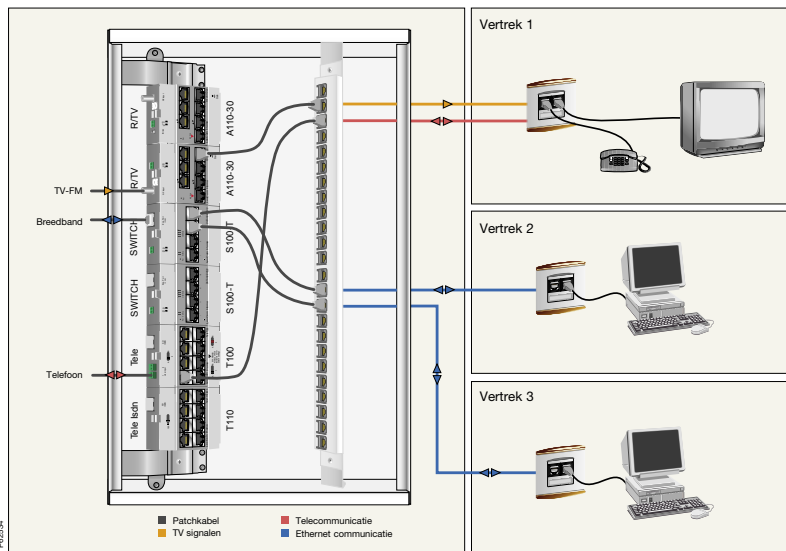

Aansluitvoorbeelden

Distributie van telecommunicatie, TV en data

LexCom Home biedt een infrastructuur voor verschillende mediavormen op het netwerk. In dit voorbeeld worden binnenkomende signalen voor data, telefoon en televisie aangesloten op de actieve modules in het distributiecentrum en door gepatcht naar de gewenste aansluitingen. De manier waarop kabels en leidingen geïnstalleerd zijn verschillen sterk per installatie. Men dient in het bijzonder rekening te houden met een zorgvuldige planning van coaxiale kabels van een satellietzschotel, kabeltelevisie of antennes. Het is belangrijk om te weten dat LexCom Home niet de signalen distribueert tussen de LNB en satellietontvanger. Indien deze signalen aanwezig zijn (of mogelijk) moet coaxiale kabel gebruikt worden tussen de schotel en de plaats van de satellietontvanger. Dit kan de plaats van de hoofd televisie zijn of een televisie van waaruit het geluid wordt gestuurd naar een geluidsinstallatie.