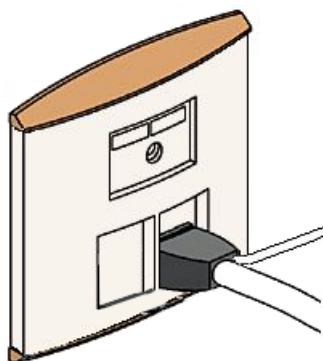

Installatie-instructies 110 Receiver

IR-koppeling

De IR-koppeling biedt de mogelijkheid VIDEO-/DVD-/SAT- en dergelijke toestellen vanuit alle ruimten via de LexCom Home R/TV-A110-antennemodule te bedienen.

Indien VIDEO-/DVD-/SAT-toestellen zich bij TV's bevinden, moeten LexCom Home AV110-modulatorboxen met IR-koppelinguitgang worden gebruikt voor de aansluiting van de IR-koppeling. Een IR-koppeling aansluiting is eveneens beschikbaar op de A110.

De IR-koppeling ondersteunt alle types afstandsbedieningen.

Ontvanger

LED op ontvanger brandt/knippert als IR-sigitaal wordt gedetecteerd.

IR-ontvanger moet zichtbaar zijn vanaf de afstandsbediening.

1)

2)