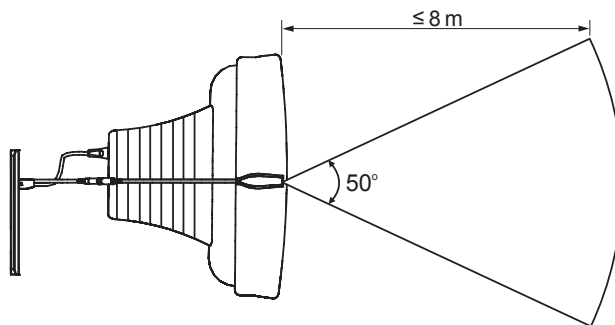

Installatie-instructies 110 Receiver

IR-koppeling

De IR-koppeling biedt de mogelijkheid VIDEO-/DVD-/SAT- en dergelijke toestellen vanuit alle ruimten via de LexCom Home R/TV-A110-antennemodule te bedienen.

Indien VIDEO-/DVD-/SAT-toestellen zich bij TV's bevinden, moeten LexCom Home AV110-modulatorboxen met IR-koppelinguitgang worden gebruikt voor de aansluiting van de IR-koppeling. Een IR-koppeling aansluiting is eveneens beschikbaar op de A110.

De IR-koppeling ondersteunt alle types afstandsbedieningen.

Ontvanger

LED op ontvanger brandt/knippert als IR-sigitaal wordt gedetecteerd.

IR-ontvanger moet zichtbaar zijn vanaf de afstandsbediening.

1)

2)

3)

Vermijd rechtstreekse blootstelling aan lichtbronnen.