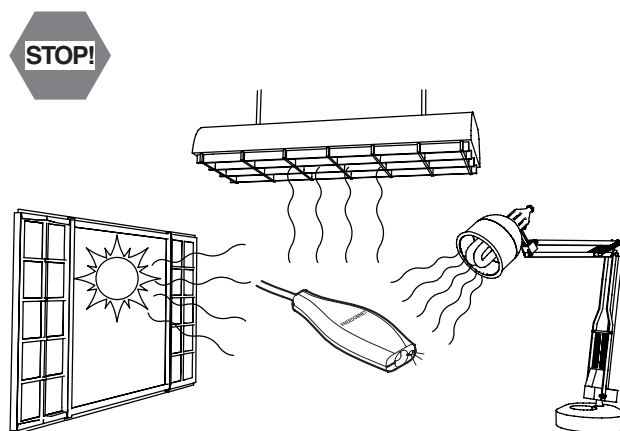

Installatie-instructies 110 Receiver

IR-koppeling

De IR-koppeling biedt de mogelijkheid VIDEO-/DVD-/SAT- en dergelijke toestellen vanuit alle ruimten via de LexCom Home R/TV-A110-antennemodule te bedienen.

Indien VIDEO-/DVD-/SAT-toestellen zich bij TV's bevinden, moeten LexCom Home AV110-modulatorboxen met IR-koppelinguitgang worden gebruikt voor de aansluiting van de IR-koppeling. Een IR-koppeling aansluiting is eveneens beschikbaar op de A110.

De IR-koppeling ondersteunt alle types afstandsbedieningen.

Ontvanger

LED op ontvanger brandt/knippert als IR-sigitaal wordt gedetecteerd.

IR-ontvanger moet zichtbaar zijn vanaf de afstandsbediening.

1)

2)

3)

Vermijd rechtstreekse blootstelling aan lichtbronnen.