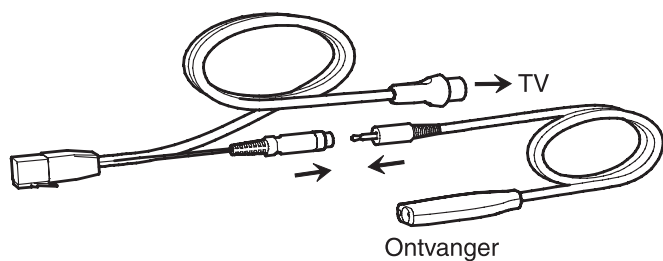

Installatie-instructies 110 Receiver

IR-koppeling

De IR-koppeling biedt de mogelijkheid VIDEO-/DVD-/SAT- en dergelijke toestellen vanuit alle ruimten via de LexCom Home R/TV-A110-antennemodule te bedienen.

Indien VIDEO-/DVD-/SAT-toestellen zich bij TV's bevinden, moeten LexCom Home AV110-modulatorboxen met IR-koppelinguitgang worden gebruikt voor de aansluiting van de IR-koppeling. Een IR-koppeling aansluiting is eveneens beschikbaar op de A110.

De IR-koppeling ondersteunt alle types afstandsbedieningen.

Ontvanger

LED op ontvanger brandt/knippert als IR-sigitaal wordt gedetecteerd.

IR-ontvanger moet zichtbaar zijn vanaf de afstandsbediening.

1)

2)