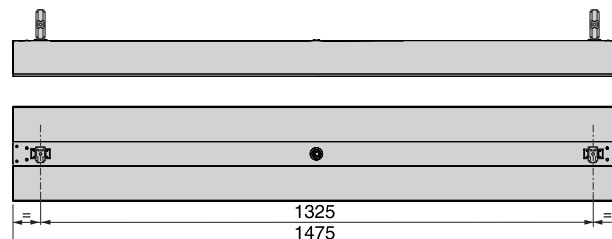

Industriële reflector IP20

Geleverd met connector 10 A met faseselectie, voorbedraad 3 x 1,5 mm².

Geleverd met bevestigingsbeugels.

Type buis	Type ballast	Verkoop per minimum-hoeveelheid	Vermogen (W)	Referentie	Massa (kg)
T5	Elektronisch	30	2 x 80	KBL 280T5	2,10