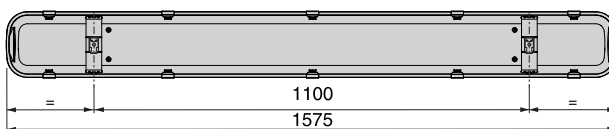

Geleverd met connector 10 A met faseselectie, voorbedraad 3 x 1,5 mm²

Geleverd met bevestigingsbeugels.

Type buis	Type ballas	Verkoop per minimum-hoeveelheid	Vermogen (W)	Referentie	Massa (kg)
T8	Gecompenseerd ferromagnetisch	30	2 x 58	KBL 258CE	4,60
	Elektronisch	30	2 x 58	KBL 258HFE	3,80
T5	Elektronisch	30	2 x 35	KBL 235T5E	3,80