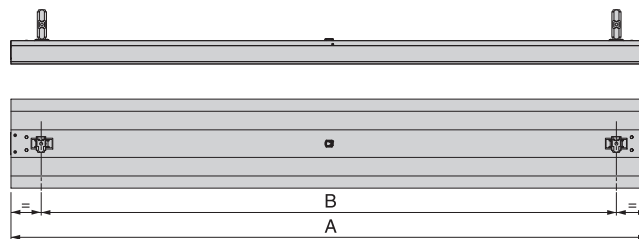

Industriële lichtarmaturen IP20 voor fluorescentiebuizen T5/T8 (niet bijgeleverd)

Industriële reflector IP20

Geleverd met connector 10 A met faseselectie, voorbedraad 3 x 1,5 mm².

Geleverd met bevestigingsbeugels.

Type buis	Type ballast	Verkoop per minimum-hoeveelheid	Vermogen (W)	Referentie	Massa (kg)
T8	Gecompenseerd ferromagn	30	2 x 58	KBL 258C	3,70
	Elektronisch	30	2 x 58	KBL 258HF	3,00
T5	Elektronisch	30	2 x 35	KBL 235T5	2,80

Afm.	A	B
KBL 258C	1526	1375
KBL 258HF	1526	1375
KBL 235T5	1475	1325

Industriële reflector IP20

Geleverd met connector 10 A met faseselectie, voorbedraad 3 x 1,5 mm².

Geleverd met bevestigingsbeugels.

Type buis	Type ballast	Verkoop per minimum-hoeveelheid	Vermogen (W)	Referentie	Massa (kg)
T5	Elektronisch	30	2 x 80	KBL 280T5	2,10