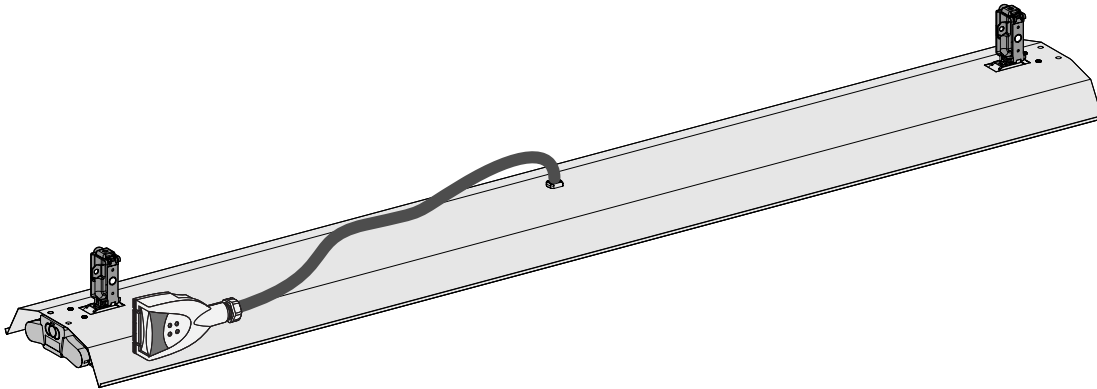

CANALIS®

KBL

CANALIS® KBL

Lichtarmaturen voor KBA en KBB

	pag.
Referenties, Afmetingen	82
Karakteristieken	192

Industriële lichtarmaturen IP20 voor fluorescentiebuizen T5/T8 (niet bijgeleverd)

Industriële reflector IP20

Geleverd met connector 10 A met faseselectie, voorbedraad 3 x 1,5 mm².

Geleverd met bevestigingsbeugels.

Type buis	Type ballast	Verkoop per minimum-hoeveelheid	Vermogen (W)	Referentie	Massa (kg)
T8	Gecompenseerd ferromagn	30	2 x 58	KBL 258C	3,70
	Elektronisch	30	2 x 58	KBL 258HF	3,00
T5	Elektronisch	30	2 x 35	KBL 235T5	2,80

Afm.	A	B
KBL 258C	1526	1375
KBL 258HF	1526	1375
KBL 235T5	1475	1325

KBL 258C, KBL 258HF, KBL 235T5

Industriële reflector IP20

Geleverd met connector 10 A met faseselectie, voorbedraad 3 x 1,5 mm².

Geleverd met bevestigingsbeugels.

Type buis	Type ballast	Verkoop per minimum-hoeveelheid	Vermogen (W)	Referentie	Massa (kg)
T5	Elektronisch	30	2 x 80	KBL 280T5	2,10

KBL 280T5

Dichte lichtarmaturen IP55

Dichte reflector in metacrylaat IP55