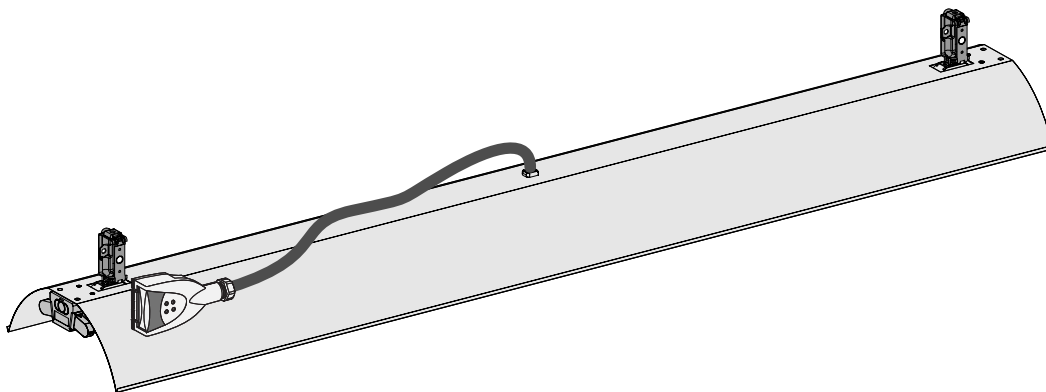

Geleverd met connector 10 A met faseselectie, voorbedraad 3 x 1,5 mm².

Geleverd met bevestigingsbeugels.

Type buis	Type ballast	Verkoop per minimum-hoeveelheid	Vermogen (W)	Referentie	Massa (kg)
T8	Gecompenseerd ferromagn	30	2 x 58	KBL 258C	3,70
	Elektronisch	30	2 x 58	KBL 258HF	3,00
T5	Elektronisch	30	2 x 35	KBL 235T5	2,80

Afm.	A	B
KBL 258C	1526	1375
KBL 258HF	1526	1375
KBL 235T5	1475	1325

KBL 258C, KBL 258HF, KBL 235T5

Industriële reflector IP20

Geleverd met connector 10 A met faseselectie, voorbedraad 3 x 1,5 mm².

Geleverd met bevestigingsbeugels.