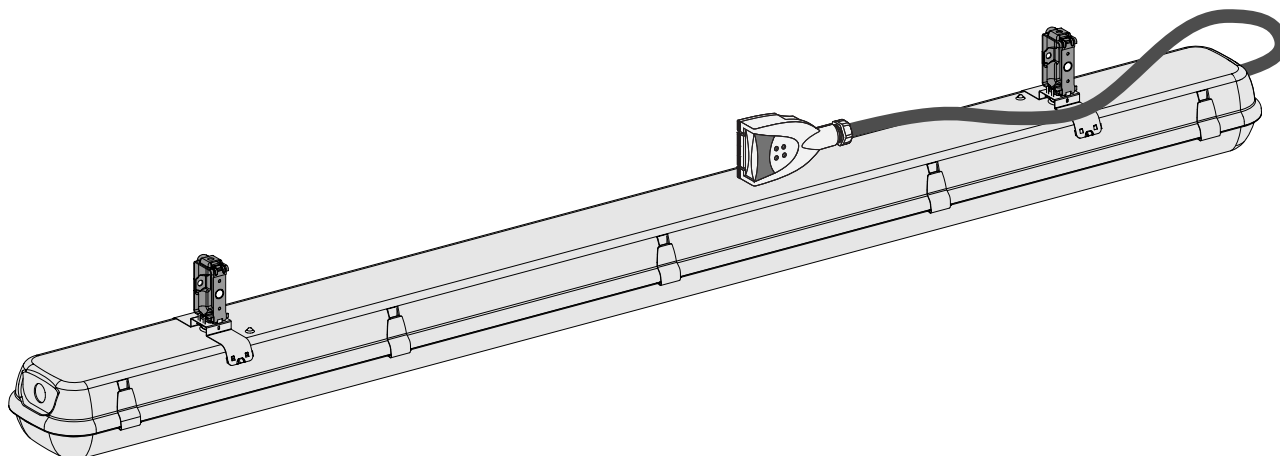

Geleverd met connector 10 A met faseselectie, voorbedraad 3 x 1,5 mm².

Geleverd met bevestigingsbeugels.

Type buis	Type ballast	Verkoop per minimum-hoeveelheid	Vermogen (W)	Referentie	Massa (kg)
T8	Gecompenseerd ferromagn	30	2 x 58	KBL 258C	3,70
	Elektronisch	30	2 x 58	KBL 258HF	3,00
T5	Elektronisch	30	2 x 35	KBL 235T5	2,80

Afm.	A	B
KBL 258C	1526	1375
KBL 258HF	1526	1375
KBL 235T5	1475	1325

KBL 258C, KBL 258HF, KBL 235T5

Industriële reflector IP20

Geleverd met connector 10 A met faseselectie, voorbedraad 3 x 1,5 mm².

Geleverd met bevestigingsbeugels.

Type buis	Type ballast	Verkoop per minimum-hoeveelheid	Vermogen (W)	Referentie	Massa (kg)
T5	Elektronisch	30	2 x 80	KBL 280T5	2,10

KBL 280T5

Dichte lichtarmaturen IP55

Dichte reflector in metacrylaat IP55

Geleverd met connector 10 A met faseselectie, voorbedraad 3 x 1,5 mm²

Geleverd met bevestigingsbeugels.

Type buis	Type ballas	Verkoop per minimum-hoeveelheid	Vermogen (W)	Referentie	Massa (kg)
T8	Gecompenseerd ferromagnetisch	30	2 x 58	KBL 258CE	4,60
	Elektronisch	30	2 x 58	KBL 258HFE	3,80
T5	Elektronisch	30	2 x 35	KBL 235T5E	3,80